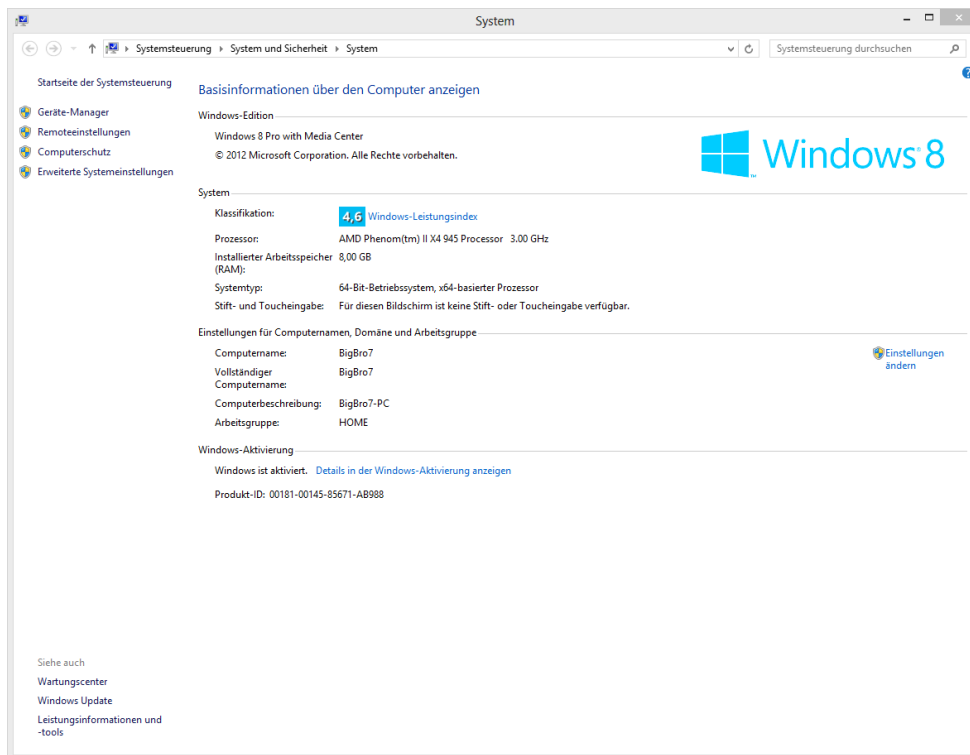

Drücken Sie einfach die Windows-Taste und gleichzeitig auf die PAUSE-Taste dann sollten Sie folgendes sehen:

Die dort stehenden Parameter können Sie jetzt nach dem Ausdruck dieser Seite eintragen und in der Nähe Ihres PC unterbringen. Bitte füllen Sie den stark umrandeten Teil nach den Ihnen vorliegenden Informationen aus. Sie können diese jederzeit nachtragen. Beim nächsten Kontakt mit einem Techniker sind Sie gut vorbereitet.